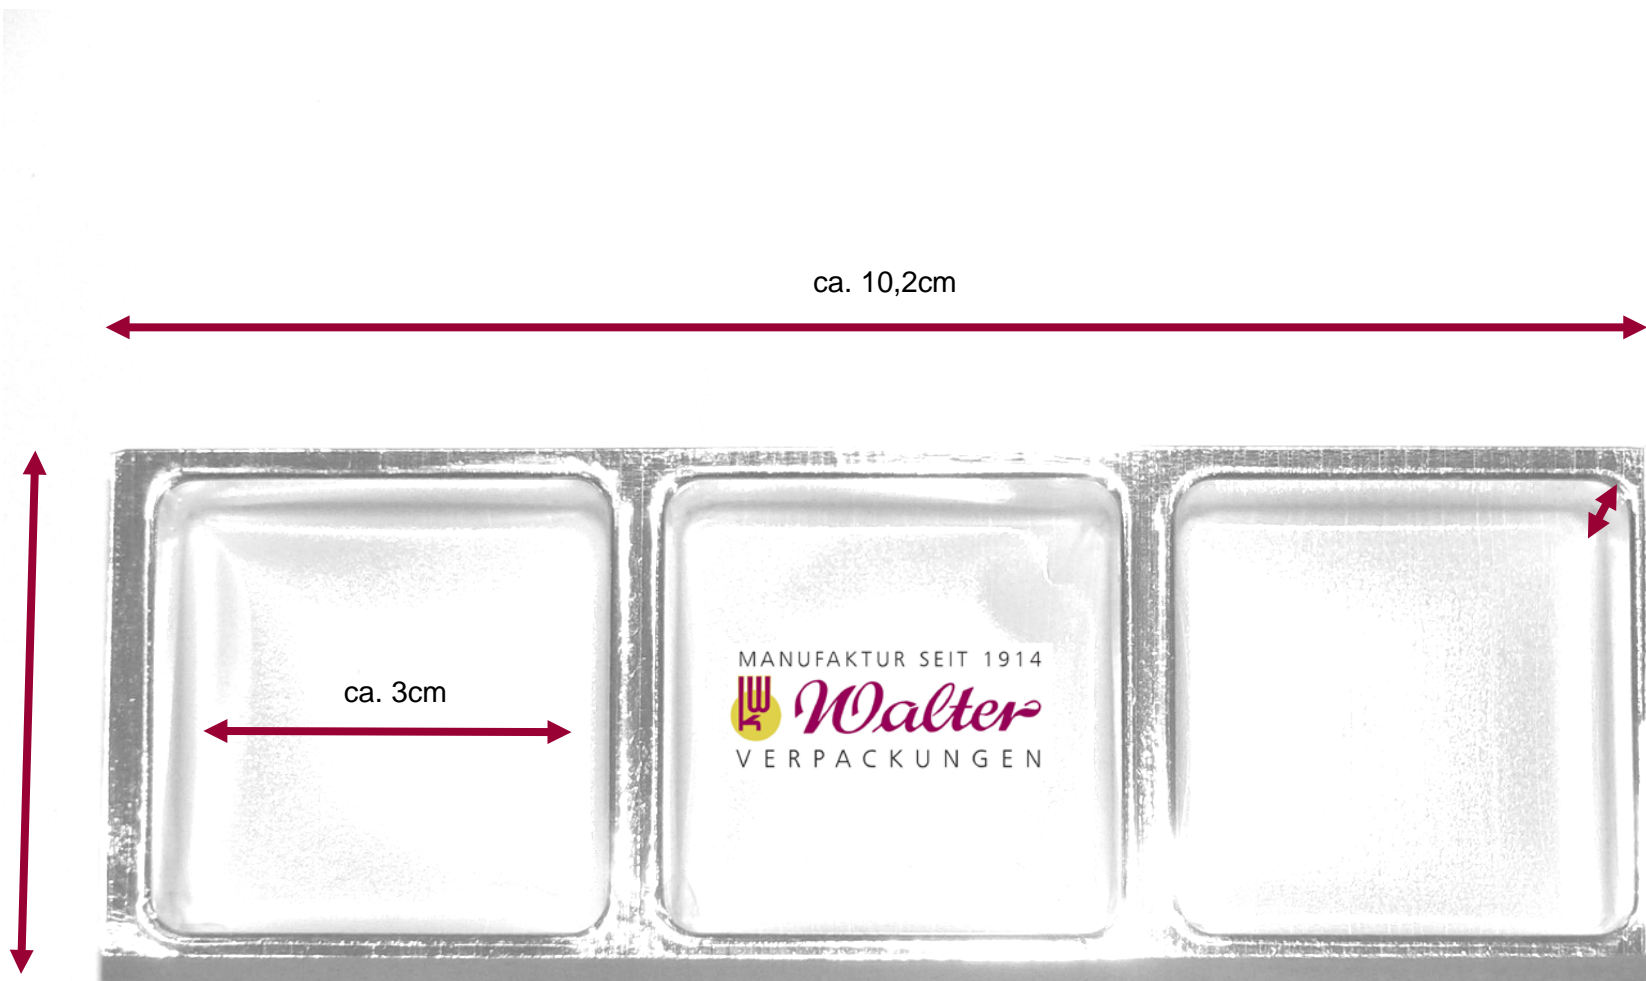

ca. 3,5cm

ca. 10,2cm

ca. 3cm

Höhe ca. 1,3cm für
Füllhöhe <3cm

Artikelnummer: 9020/E

Bezeichnung: Stangen T-Einlage für 3 Trüffel-/Pralinen